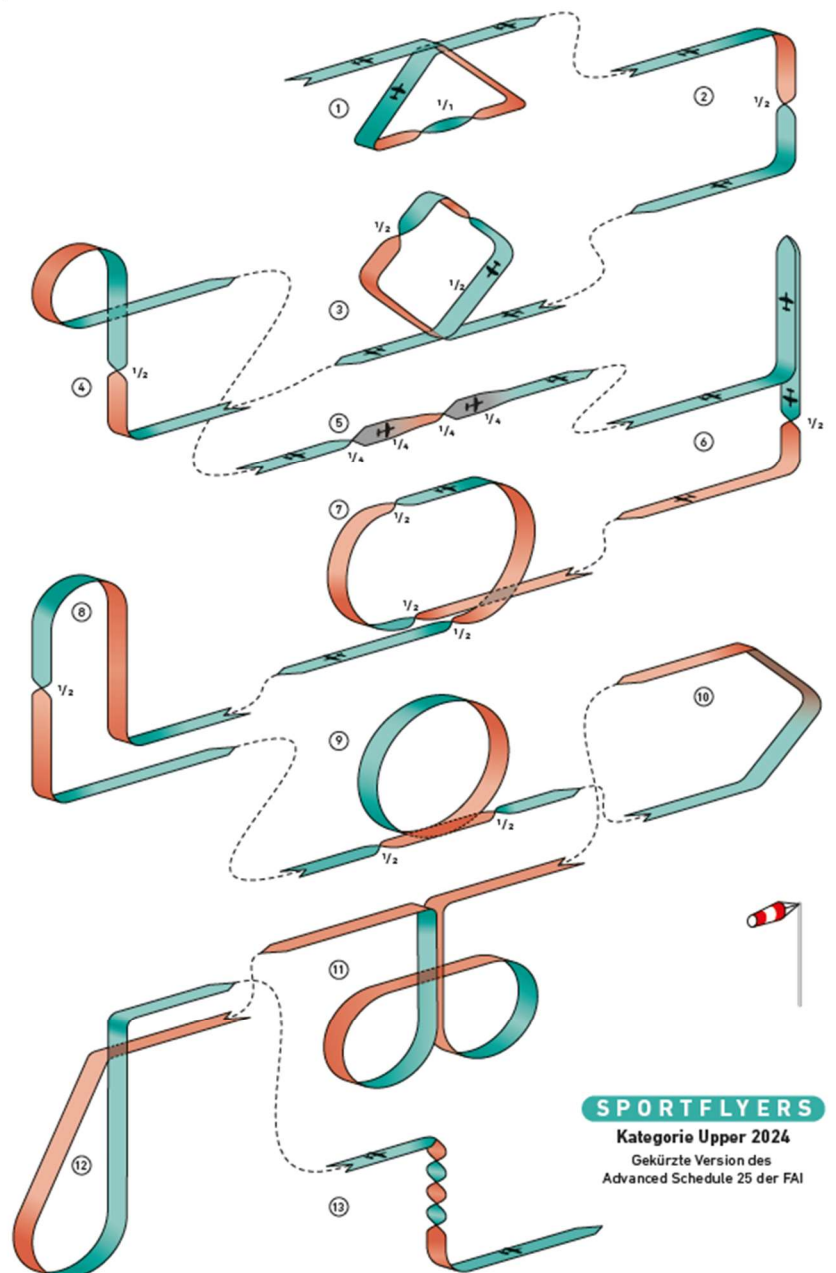

## Programm Basics

Flugrichtung frei

1. Looping
2. Halbe umgekehrte Cuban Acht
3. Rolle
4. Humpty Bump mit halber Rolle aufwärts
5. Doppelter Immelmann mit halben Rollen
6. Turn (oder Steilkurve)
7. Rückenflug
8. Immelmann (halber Looping mit halber Rolle)
9. Vrille mit 3 Umdrehungen

## Sportflyer Upper (A25 Figur 1-13)

(Flugrichtung frei)

- 01 Dreieck von oben mit Rolle
- 02 Halber Quadratischer Looping mit halber Rolle
- 03 Quadratischer Looping auf der Spitze stehend mit halber Rolle, halber Rolle
- 04 Figur Neun mit halber Rolle
- 05 Vier aufeinanderfolgende Viertelrollen
- 06 Turn mit halber Rolle
- 07 Doppelter Immelmann mit halber Rolle, halber Rolle, halber Rolle
- 08 Humpty Bump mit halber Rolle
- 09 Halbe Rolle, Looping, halbe Rolle
- 10 Halber Quadratischer Looping auf der Spitze stehend
- 11 Halbes Kleeblatt
- 12 Umgekehrte Figur ET
- 13 Trudeln zwei Umdrehungen